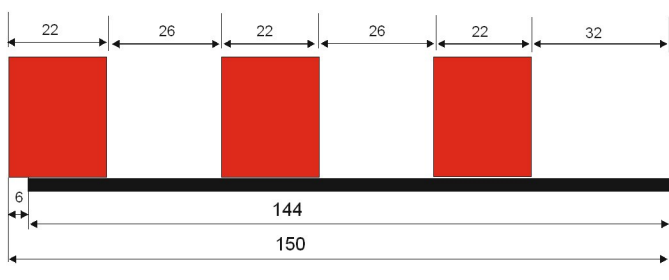

LINEA SLIM

DETAIL LINEA SLIM 1	délka	šířka	výška
Rozměr	2650 mm	54 mm	30 mm

BALENÍ LINEA SLIM 1	
Rozměr balení (délka x šířka x výška)	2650 x 58 x 34 mm
Počet ks v balení	1 ks
Počet m² v balení	0,1431 m²
Hmotnost balení	1,80 kg
Hmotnost m²	~ 13 kg
Počet balení na vrstvě palety	13 balení
Počet balení na paletě	195 balení
Výška palety	0,62 m
Hmotnost palety	391 kg

DETAIL LINEA SLIM 3	délka	šířka	výška
Rozměr	2650 mm	150 mm	30 mm

BALENÍ LINEA SLIM 3	
Rozměr balení (délka x šířka x výška)	2650 x 154 x 34 mm
Počet ks v balení	1 ks
Počet m² v balení	0,3975 m²
Hmotnost balení	5,00 kg
Hmotnost m²	~ 13 kg
Počet balení na vrstvě palety	5 balení
Počet balení na paletě	100 balení
Výška palety	0,77 m
Hmotnost palety	540 kg