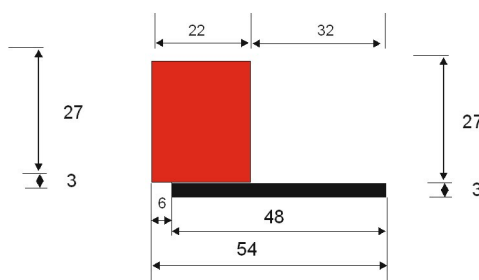

LINEA SLIM 1
WHITE / OAK

typ	kód	ean
panel	ST-WC-SLI1-WO-1	5907762313889

LINEA SLIM 3
WHITE / OAK

typ	kód	ean
panel	ST-WC-SLI3-WO-1	5907762313872

DETAIL LINEA SLIM SINGLE	délka	šířka	výška
Rozměr	2650 mm	22 mm	27 mm

BALENÍ LINEA SLIM SINGLE	
Rozměr balení (délka x šířka x výška)	2650 x 70 x 31 mm
Počet ks v balení	3 ks
Počet m ² v balení	0,1749 m ²
Hmotnost balení	4,30 kg
Hmotnost m ²	~ 25 kg
Počet balení na vrstvě palety	10 balení
Počet balení na paletě	150 balení
Výška palety	0,57 m
Hmotnost palety	670 kg

LINEA SLIM

DETAIL LINEA SLIM 1	délka	šířka	výška
Rozměr	2650 mm	54 mm	30 mm

BALENÍ LINEA SLIM 1	
Rozměr balení (délka x šířka x výška)	2650 x 58 x 34 mm
Počet ks v balení	1 ks
Počet m ² v balení	0,1431 m ²
Hmotnost balení	1,80 kg
Hmotnost m ²	~ 13 kg
Počet balení na vrstvě palety	13 balení
Počet balení na paletě	195 balení
Výška palety	0,62 m
Hmotnost palety	391 kg

DETAIL LINEA SLIM 3	délka	šířka	výška
Rozměr	2650 mm	150 mm	30 mm

BALENÍ LINEA SLIM 3	
Rozměr balení (délka x šířka x výška)	2650 x 154 x 34 mm
Počet ks v balení	1 ks
Počet m ² v balení	0,3975 m ²
Hmotnost balení	5,00 kg
Hmotnost m ²	~ 13 kg
Počet balení na vrstvě palety	5 balení
Počet balení na paletě	100 balení
Výška palety	0,77 m
Hmotnost palety	540 kg